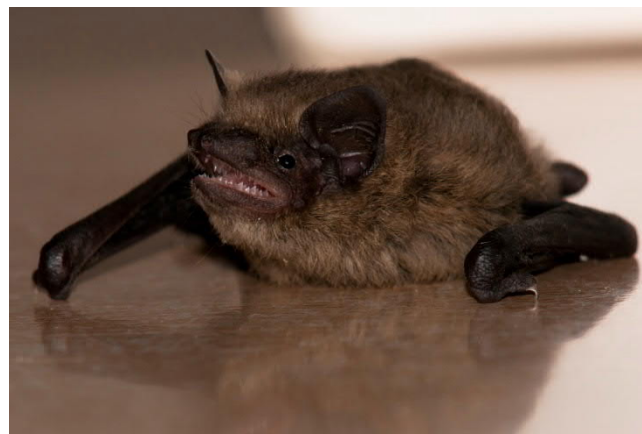

## Erstnachweis einer Wochenstube der Zwergfledermaus ( *Pipistrellus pipistrellus* ) in Herne

Von Norbert Kilimann Otto-Hue-Str. 39 44623 Herne©

Am 16.7.2013 fand Frau Westermann eine Fledermaus im Hausflur. Sie informierte mich am Abend des 17.7.2013. Am Morgen des 18.7.2013 fuhr ich zur Wiescherstr. 108 in Herne und nahm die Fledermaus in Empfang. Ich stellte fest, dass es eine Zwergfledermaus war. Da ich mir nicht sicher war, ob die Fledermaus verletzt war, brachte ich sie zur Sicherheit zu Herrn Reinhard Wohlgemuth nach Holzwickede, der die Zwergfledermaus begutachtete. Sie bekam Wasser zu trinken und Mehlwürmer zu fressen. Es handelte sich um ein juv. Männchen, noch nicht flügge; Gewicht 3,6 g; Unterarm links 28,8 mm. Ich setzte die Zwergfledermaus am gleichen Abend so gegen 21.30 Uhr in der Nähe der Wochenstube aus. So gegen 22 Uhr flogen die ersten Zwergfledermäuse aus ihrem Quartier. Es wurden bis 23 Uhr 11 ausfliegende Zwergfledermäuse gezählt. Das Tier war nicht mehr an ihrem ausgesetzten Platz. Vorsichtshalber suchten wir den Boden ab, aber das Tier war nicht mehr zu finden.

Fotos von der gefundenen Zwergfledermaus

Zwergfledermaus (*Pipistrellus pipistrellus* )

Erstnachweis einer Wochenstube der Zwergfledermaus ( Pipistrellus pipistrellus ) in Herne

Von Norbert Kilimann Otto-Hue-Str. 39 44623 Herne©

-  Wochenstube
-  Kotfunde Fenstersims
-  Kotfunde Mülltonne
-  Kotfunde untere Hauskante

Erstnachweis einer Wochenstube der Zwergfledermaus ( Pipistrellus pipistrellus ) in Herne

Von Norbert Kilimann Otto-Hue-Str. 39 44623 Herne©