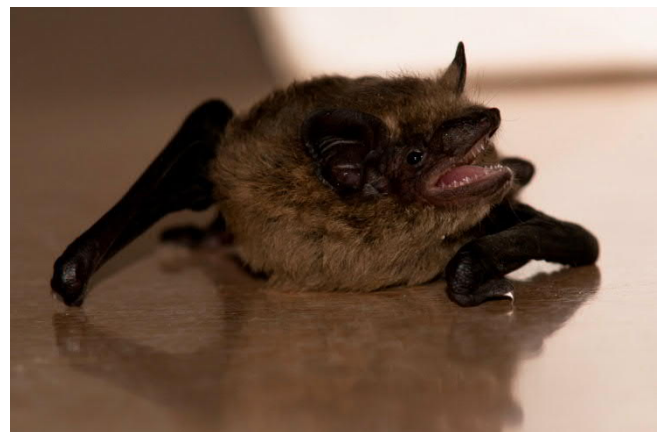

## Erstnachweis einer Wochenstube der Zwergfledermaus ( *Pipistrellus pipistrellus* ) in Herne

Von Norbert Kilimann Otto-Hue-Str. 39 44623 Herne©

Am 16.7.2013 fand Frau Westermann eine Fledermaus im Hausflur. Sie informierte mich am Abend des 17.7.2013. Am Morgen des 18.7.2013 fuhr ich zur Wiescherstr. 108 in Herne und nahm die Fledermaus in Empfang. Ich stellte fest, dass es eine Zwergfledermaus war. Da ich mir nicht sicher war, ob die Fledermaus verletzt war, brachte ich sie zur Sicherheit zu Herrn Reinhard Wohlgemuth nach Holzwickede, der die Zwergfledermaus begutachtete. Sie bekam Wasser zu trinken und Mehlwürmer zu fressen. Es handelte sich um ein juv. Männchen, noch nicht flügge; Gewicht 3,6 g; Unterarm links 28,8 mm. Ich setzte die Zwergfledermaus am gleichen Abend so gegen 21.30 Uhr in der Nähe der Wochenstube aus. So gegen 22 Uhr flogen die ersten Zwergfledermäuse aus ihrem Quartier. Es wurden bis 23 Uhr 11 ausfliegende Zwergfledermäuse gezählt. Das Tier war nicht mehr an ihrem ausgesetzten Platz. Vorsichtshalber suchten wir den Boden ab, aber das Tier war nicht mehr zu finden.

Fotos von der gefundenen Zwergfledermaus

Zwergfledermaus (*Pipistrellus pipistrellus* )

Erstnachweis einer Wochenstube der Zwergfledermaus ( Pipistrellus pipistrellus ) in Herne

Von Norbert Kilimann Otto-Hue-Str. 39 44623 Herne©

-  Wochenstube
-  Kotfunde Fenstersims
-  Kotfunde Mülltonne
-  Kotfunde untere Hauskante

Erstnachweis einer Wochenstube der Zwergfledermaus ( Pipistrellus pipistrellus ) in Herne

Von Norbert Kilimann Otto-Hue-Str. 39 44623 Herne©