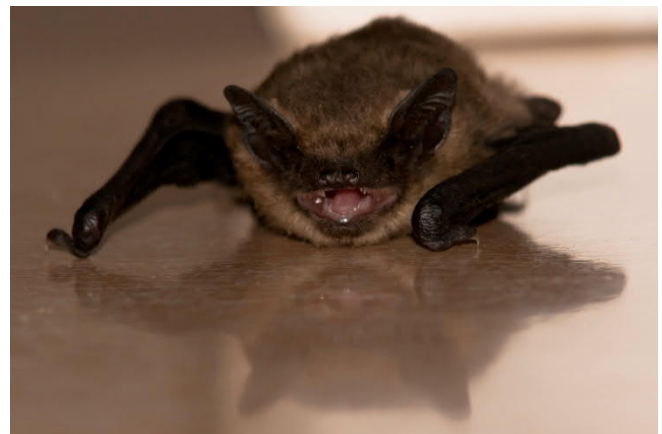

## Erstnachweis einer Wochenstube der Zwergfledermaus ( *Pipistrellus pipistrellus* ) in Herne

Von Norbert Kilimann Otto-Hue-Str. 39 44623 Herne©

Am 16.7.2013 fand Frau Westermann eine Fledermaus im Hausflur. Sie informierte mich am Abend des 17.7.2013. Am Morgen des 18.7.2013 fuhr ich zur Wiescherstr. 108 in Herne und nahm die Fledermaus in Empfang. Ich stellte fest, dass es eine Zwergfledermaus war. Da ich mir nicht sicher war, ob die Fledermaus verletzt war, brachte ich sie zur Sicherheit zu Herrn Reinhard Wohlgemuth nach Holzwickede, der die Zwergfledermaus begutachtete. Sie bekam Wasser zu trinken und Mehlwürmer zu fressen. Es handelte sich um ein juv. Männchen, noch nicht flügge; Gewicht 3,6 g; Unterarm links 28,8 mm. Ich setzte die Zwergfledermaus am gleichen Abend so gegen 21.30 Uhr in der Nähe der Wochenstube aus. So gegen 22 Uhr flogen die ersten Zwergfledermäuse aus ihrem Quartier. Es wurden bis 23 Uhr 11 ausfliegende Zwergfledermäuse gezählt. Das Tier war nicht mehr an ihrem ausgesetzten Platz. Vorsichtshalber suchten wir den Boden ab, aber das Tier war nicht mehr zu finden.

Fotos von der gefundenen Zwergfledermaus

Zwergfledermaus (*Pipistrellus pipistrellus* )

Erstnachweis einer Wochenstube der Zwergfledermaus ( Pipistrellus pipistrellus ) in Herne

Von Norbert Kilimann Otto-Hue-Str. 39 44623 Herne©

-  Wochenstube
-  Kotfunde Fenstersims
-  Kotfunde Mülltonne
-  Kotfunde untere Hauskante

Erstnachweis einer Wochenstube der Zwergfledermaus ( Pipistrellus pipistrellus ) in Herne

Von Norbert Kilimann Otto-Hue-Str. 39 44623 Herne©